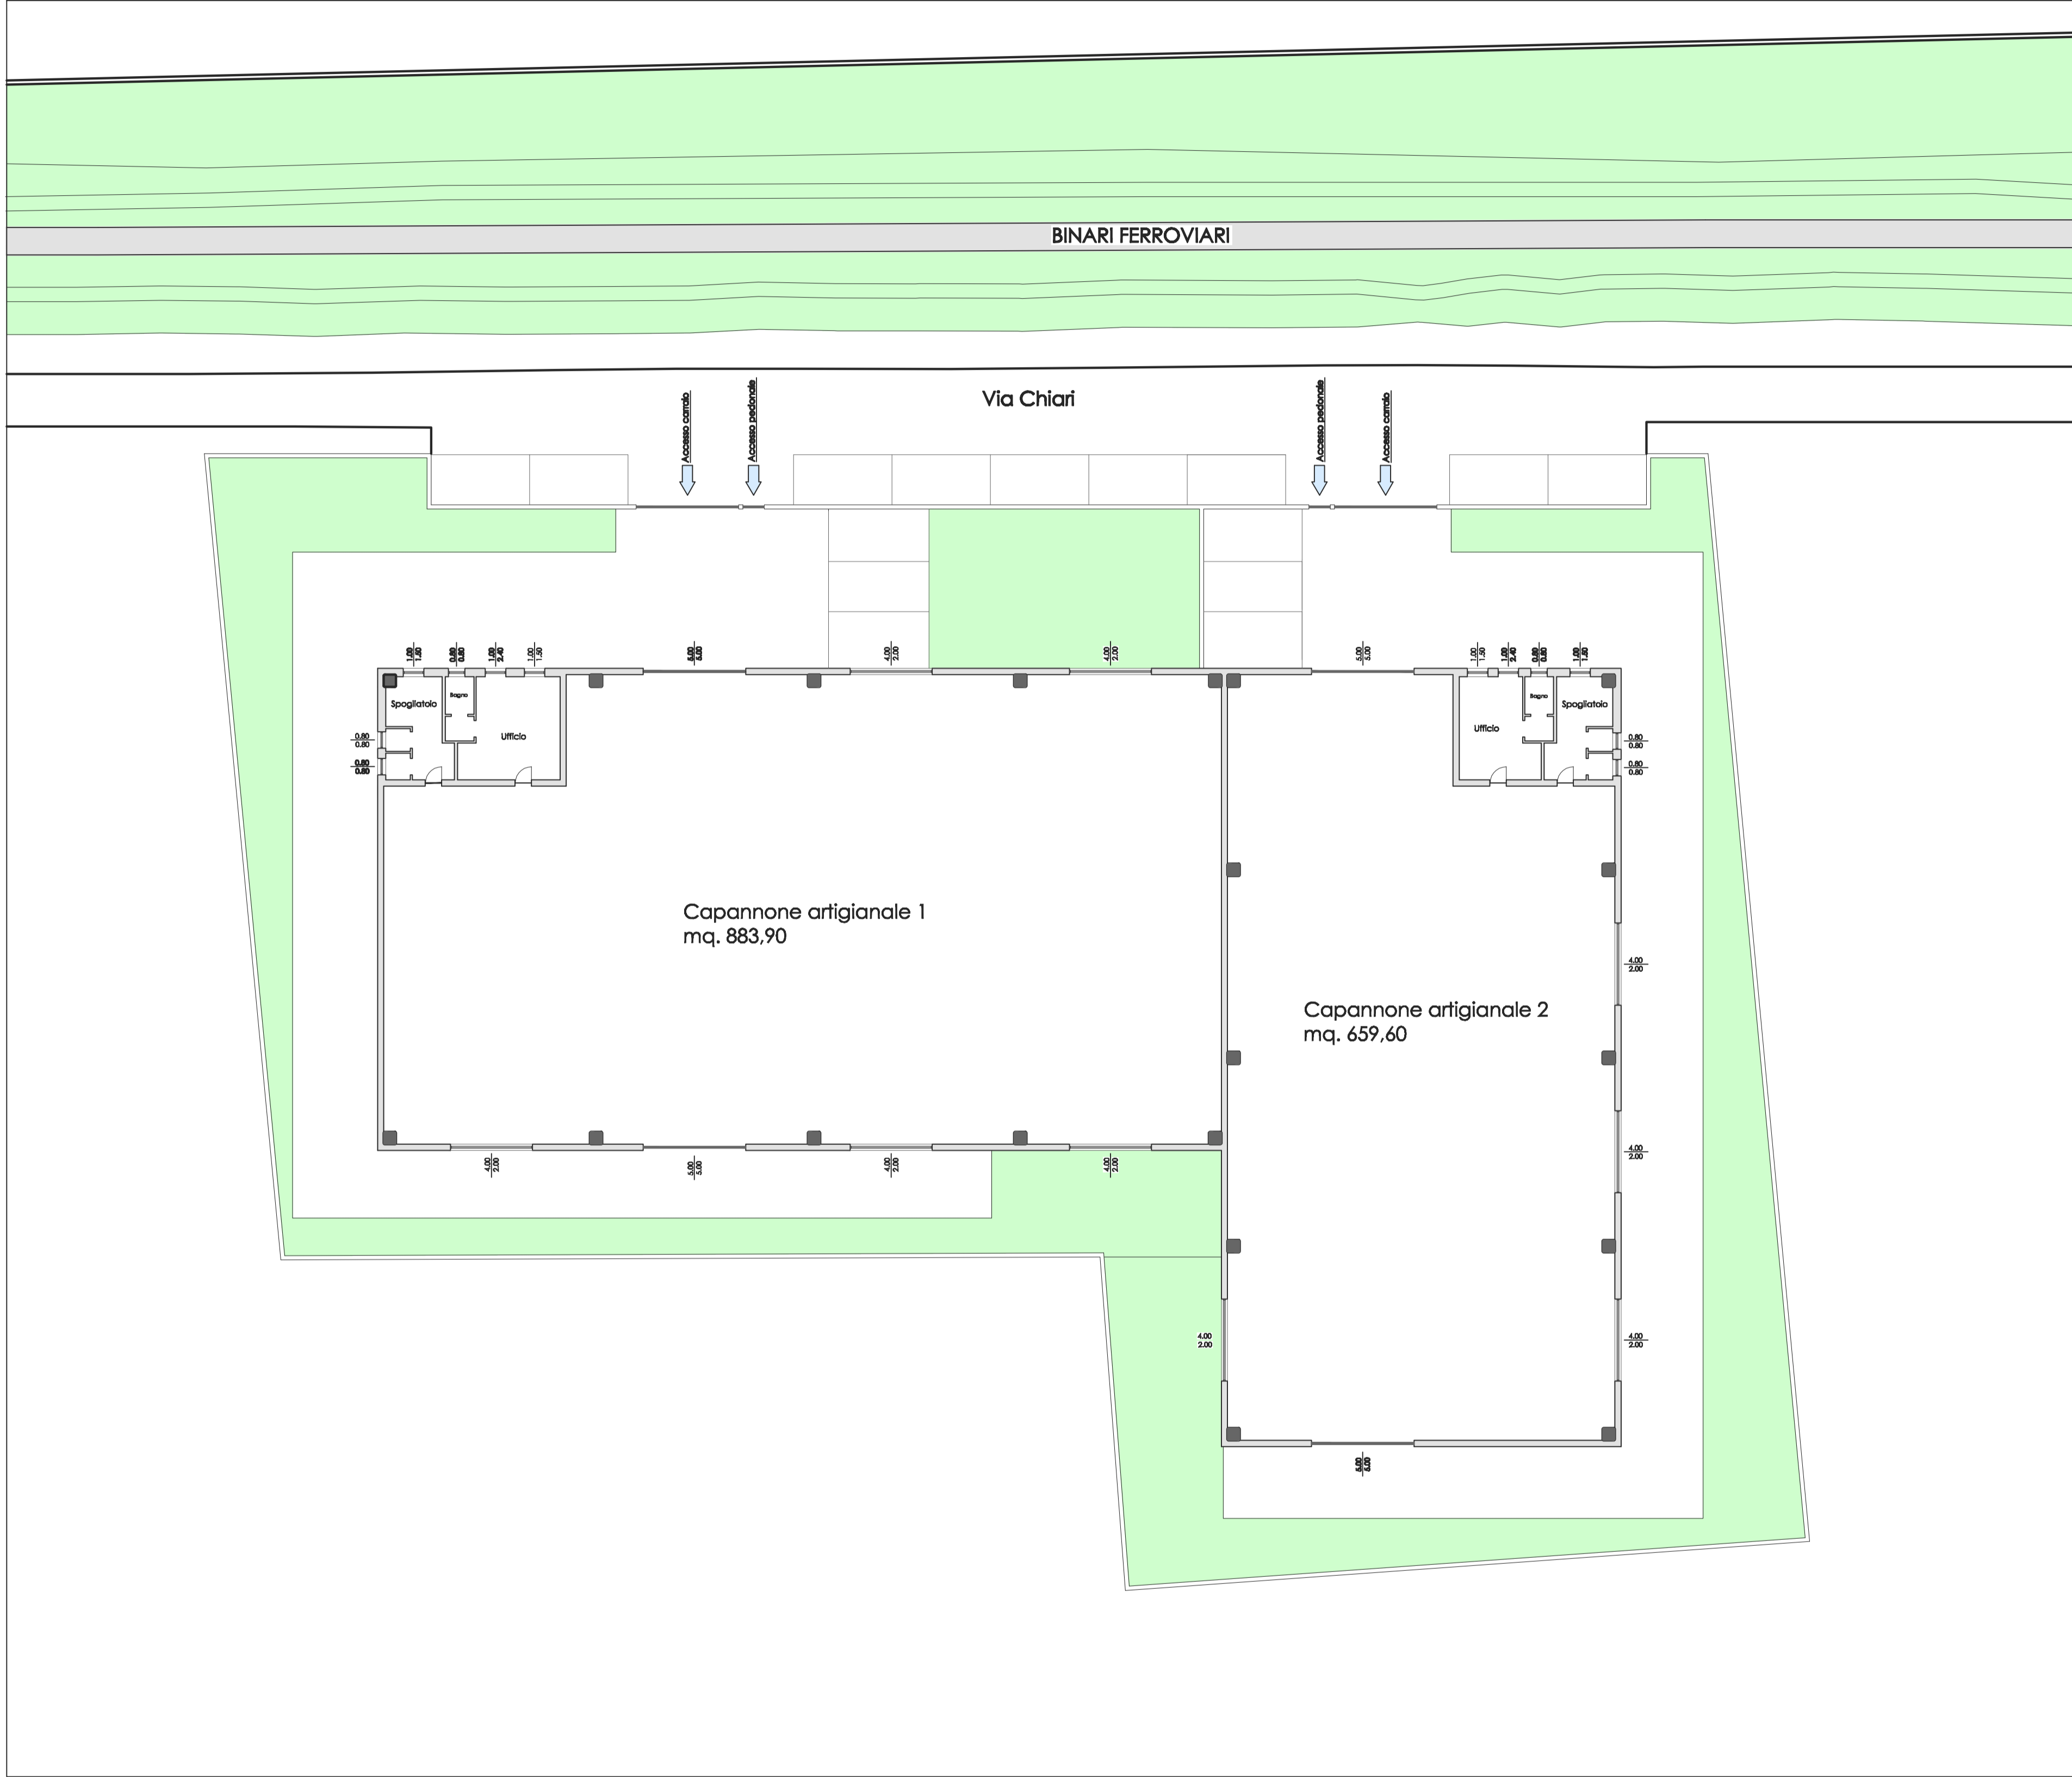

Planimetria - Zona industriale di Cologne (Bs) - Continuazione Via Chiari

Capannoni zona industriale - Cologne
Immobiliare Sebino S.r.l.
Via S. Pellico, 2 - Cologne
Info: 3343692528 - 3396081079
www.immobiliaresebino.com